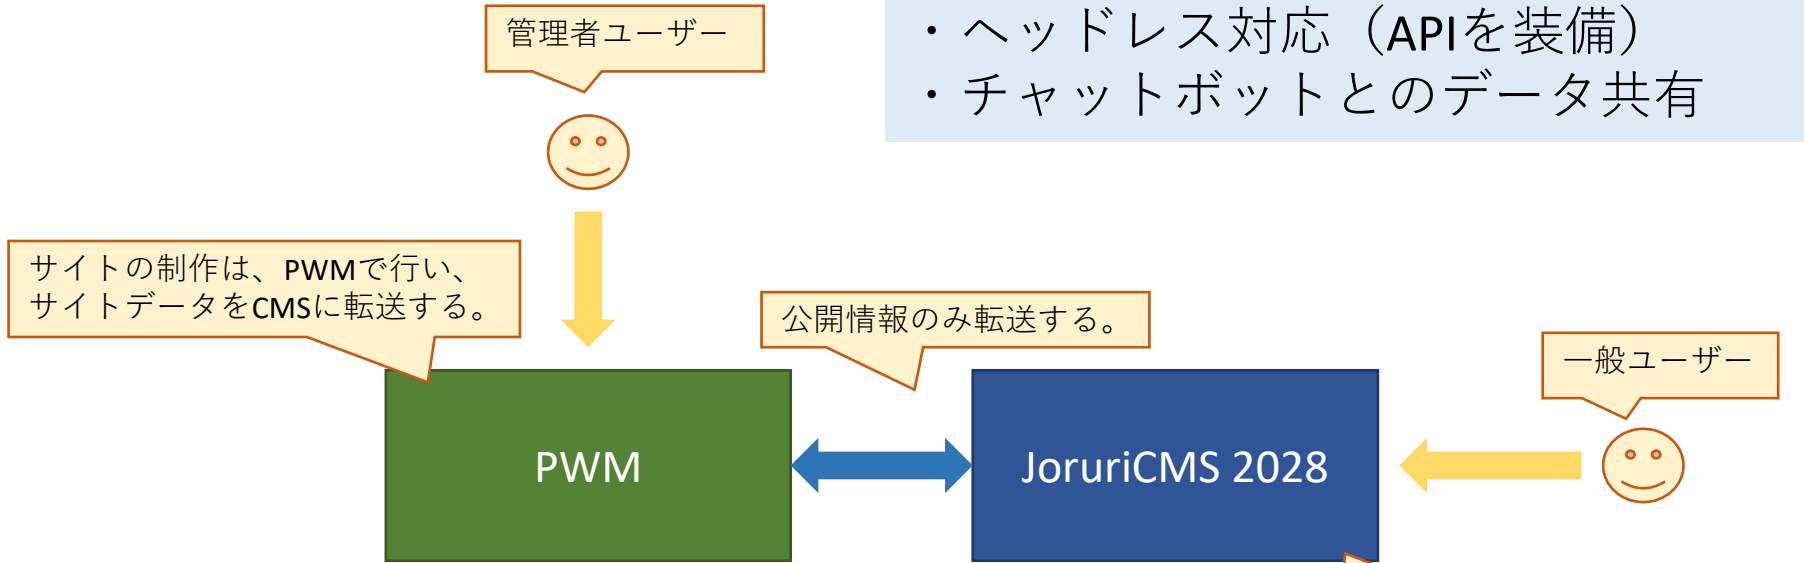

ライフシーン

- [妊娠・出産](#)
- [子育て](#)
- [学校・教育](#)
- [引越し・住まい](#)
- [就職・退職](#)
- [結婚・離婚](#)
- [高齢・介護](#)
- [おくやみ](#)

4. 静的HTMLの書き出し

LB : 負荷分散、Web : Nginx、CMS : Joruri CMS 2020、DB : PostgreSQL
□ は物理サーバーまたは仮想サーバーを示す。

5. 次期メジャーバージョンは2027年までにリリース

JoruriCMS 2028 (ZOMEKI Ver.5) の構想

- ### JoruriCMS 2028新機能
- ・ 静的、動的、フォームの混在
 - ・ 公開画面ログイン
 - ・ ヘッドレス対応 (APIを装備)
 - ・ チャットボットとのデータ共有

- ### PWMのCMS向け機能
- ・ 記事と固定ページの統合
 - ・ 記事作成までの素材の管理
 - ・ 画像ライブラリなどのファイル管理
 - ・ 問合せ、イベント申し込みなどのワークフロー