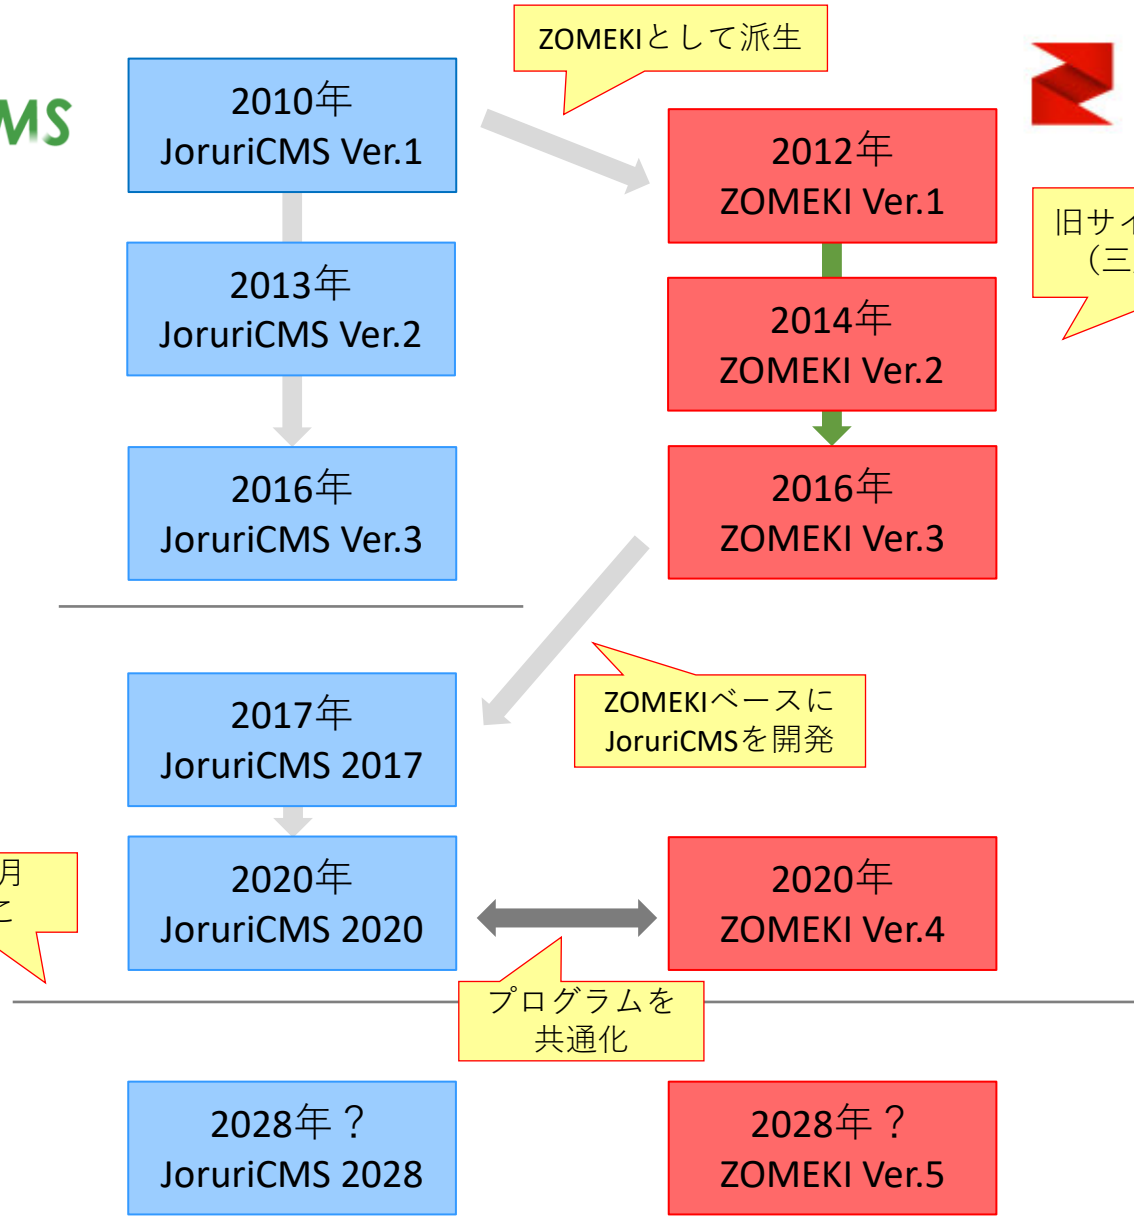

2016年
JoruriCMS Ver.3

2017年
JoruriCMS 2017

2020年
JoruriCMS 2020

2028年？
JoruriCMS 2028

ZOMEKIとして派生

2012年
ZOMEKI Ver.1

2014年
ZOMEKI Ver.2

2016年
ZOMEKI Ver.3

ZOMEKIベースに
JoruriCMSを開発

2020年
ZOMEKI Ver.4

プログラムを
共通化

2028年？
ZOMEKI Ver.5

旧サイトブリッジ社
(三鷹市) で開発

2023年8月
今、ここ

市区町村公式ホームページでの利用数（2018年度）

CMS製品	団体数	CMS製品	団体数
Net Crew	129	WillCommunity	34
CMS-8341	98	WebコアEnterprise	26
Joruri CMS	80	SHIRASAGI	24
CMSKIT	78	e-CLEAR	24
UDFace	76	ZOMEKI	23
SMART CMS	67	優CMS	20
いくくるウェブ	62	PowerCMS	19
4Uweb/CMS	61	HOTNEWSシステム	18
Wordpress	61	CMS ALAYA	18
Movable Type	51	SITE PUBLIS	15
独自開発	50	Web Management System	15
assetnow	43	WebRelease	14
i-CityPortal	42	DNAVI	12
TsuNaGo	41	WEB-NA	12
i-SITE PORTAL	36	Active Site	11