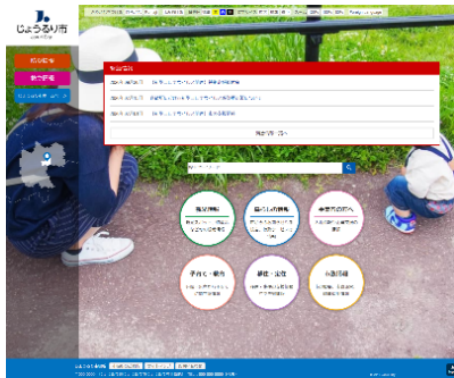

デモサイト (JoruriCMS2020のデモサイト)

<https://joruri-cms.jp/2020/demo/2020100100033/>

ログイン

公開日 2020年10月01日 更新日 2020年11月06日

実際にJoruri CMS 2020を使用して作成したサイトの公開画面、管理画面をご覧いただけます。
管理画面より記事投稿などを行っていただくと、公開画面に反映されます。

公開画面

公開画面を見る