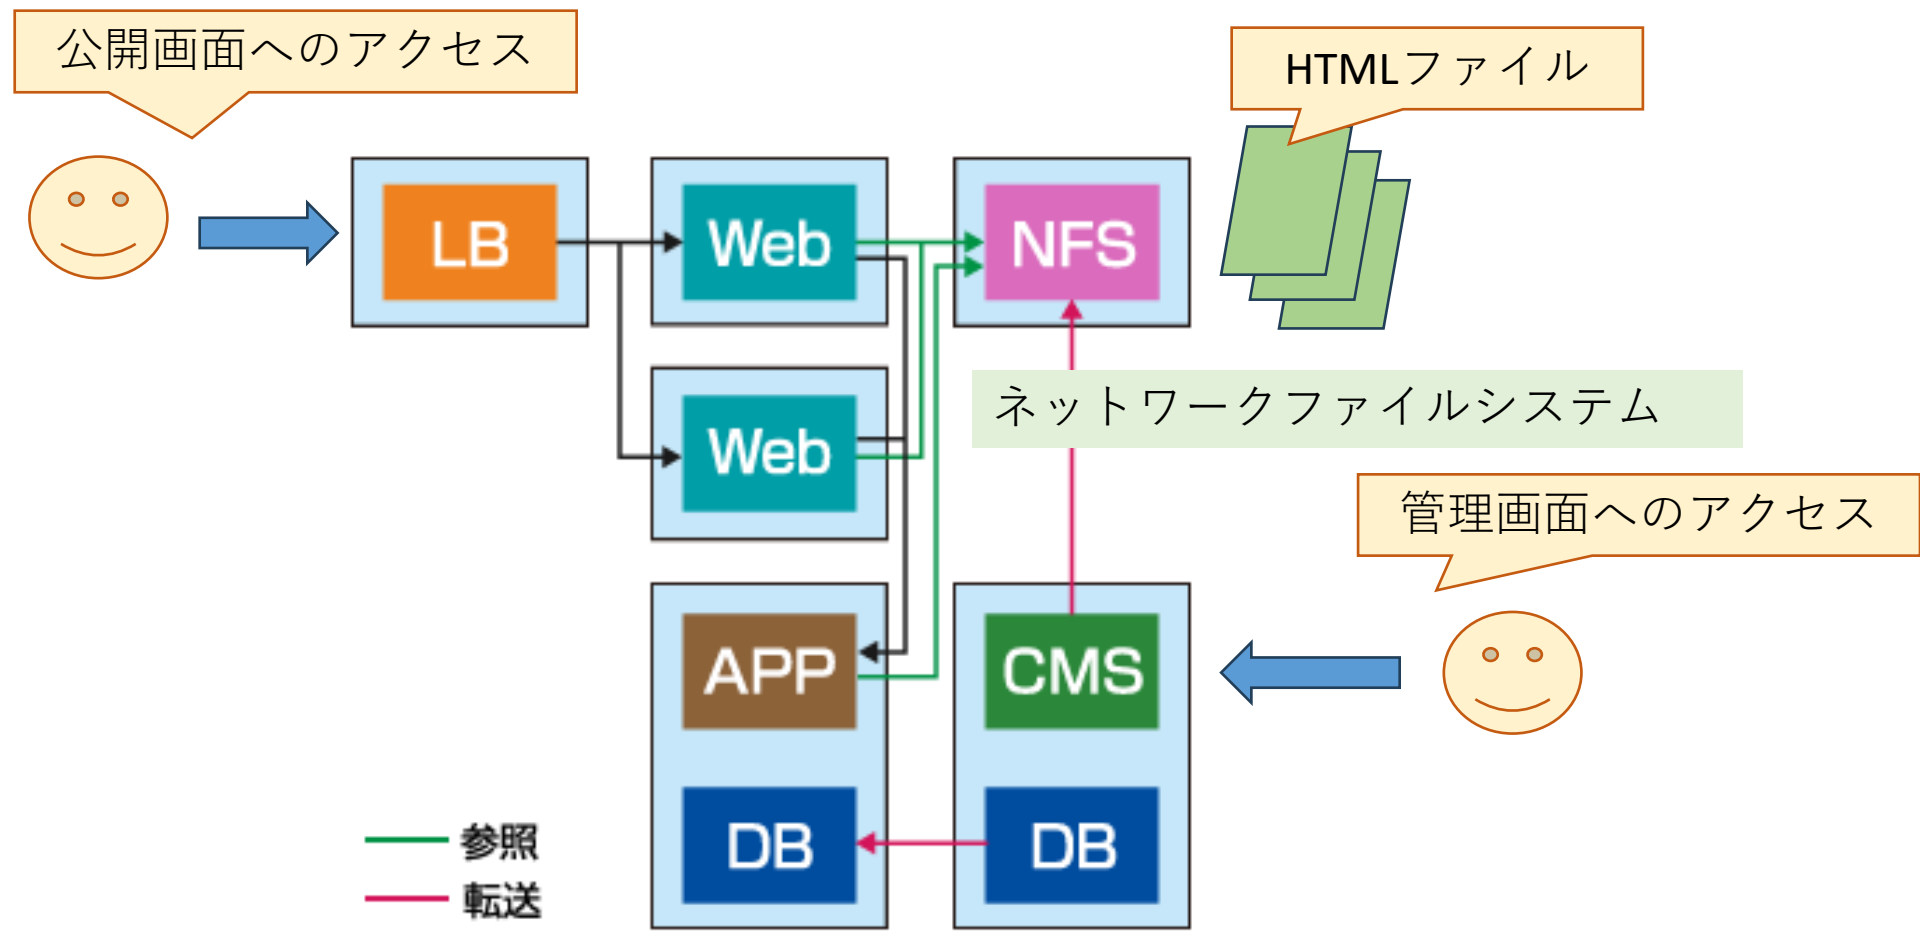

ページ、レイアウト、ピースの関係

■ ページ生成の構造図

デモサイト (JoruriCMS2020のデモサイト)

<https://joruri-cms.jp/2020/demo/2020100100033/>

ログイン

公開日 2020年10月01日 更新日 2020年11月06日

実際にJoruri CMS 2020を使用して作成したサイトの公開画面、管理画面をご覧いただけます。
管理画面より記事投稿などを行っていただくと、公開画面に反映されます。

公開画面

公開画面を見る

管理画面

管理画面にログインする

ログインアカウント

名前	ユーザID	パスワード	権限	ログイン
システム管理者	goruri	goruri	システム管理者	ログイン
サイト管理者	admin	admin	サイト管理者	ログイン
秘書広報課作成者	hishokoho01	hishokoho01	作成者	ログイン
秘書広報課承認者	hishokoho02	hishokoho02	承認者	ログイン
危機管理課作成者	kikikanri01	kikikanri01	作成者	ログイン
危機管理課承認者	kikikanri02	kikikanri02	承認者	ログイン

静的HTMLの書き出し

LB : 負荷分散、Web : Nginx、CMS : Joruri CMS 2020、DB : PostgreSQL

は物理サーバーまたは仮想サーバーを示す。