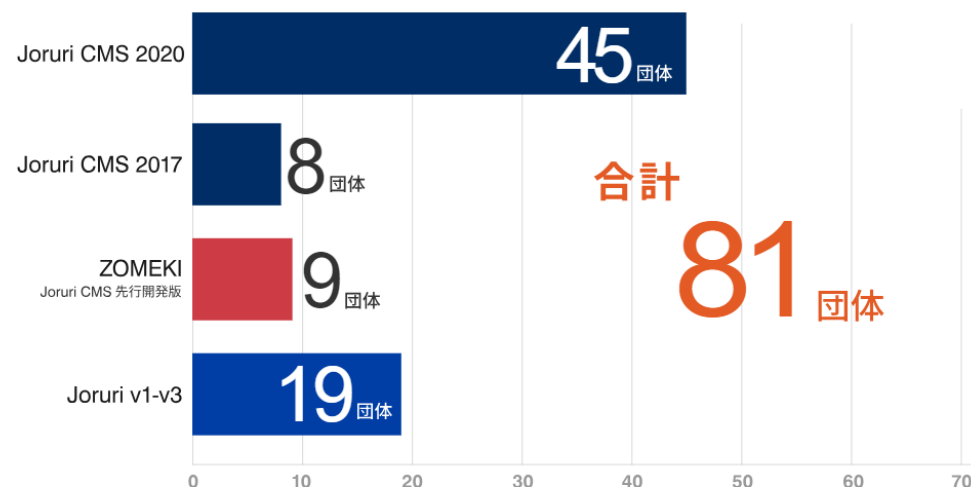

その5 100以上の自治体公式サイトで利用実績

「ZOMEKI」「Joruri」あわせて100以上の自治体で利用された実績がある。

ここがポイント！

- パソコン操作にあまり慣れていない自治体職員でも簡単に操作できるように設計されているため、管理画面の操作が分かりやすい。
- 自治体で使用されるぐらいセキュリティ面でも強い。
- 自治体の厳しい機能要件にもクリアしているためCMS自体の性能がいい。
- 日々厳しくなっている自治体の機能要件に対応するため、機能改修や機能追加も頻繁に行われている。

現在の稼働数

自治体公式ホームページでのCMS稼働数

※2024年5月8日現在